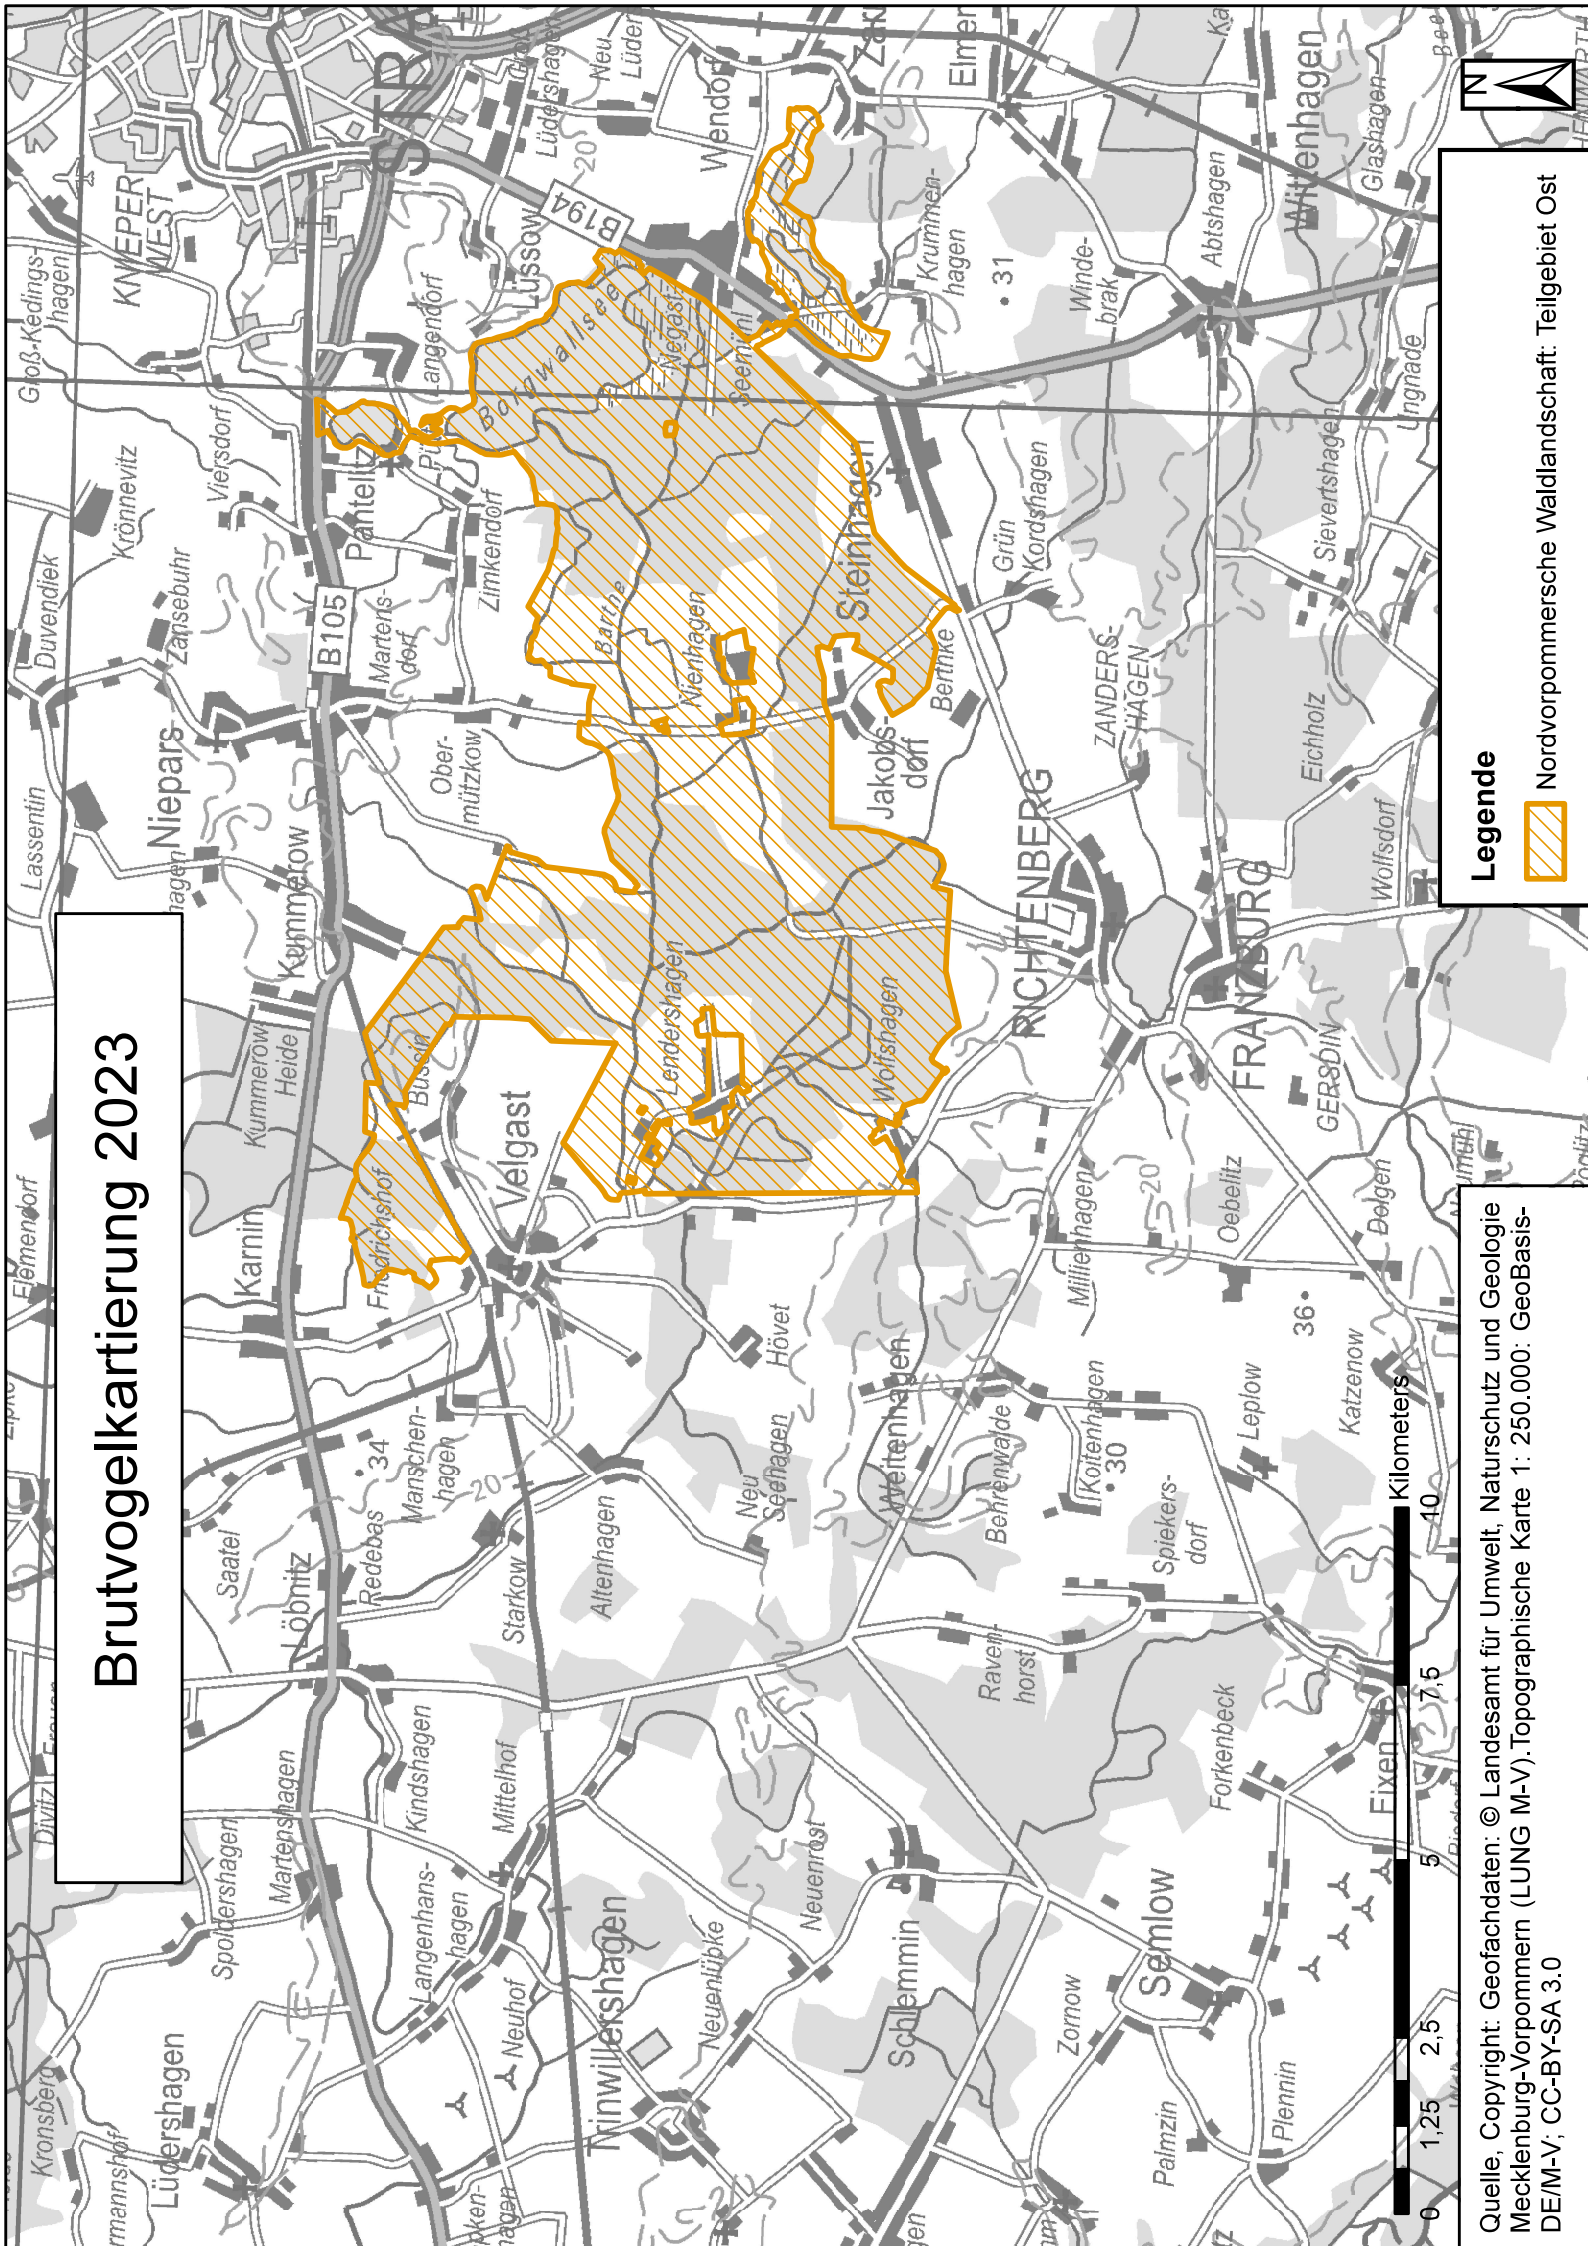

Brutvogelkartierung 2023

Legende

 Nordvorpommersche Waldlandschaft: Teilgebiet Ost

Quelle, Copyright: Geofachdaten: © Landesamt für Umwelt, Naturschutz und Geologie Mecklenburg-Vorpommern (LUNG M-V). Topographische Karte 1: 250.000: GeoBasis-DE/M-V; CC-BY-SA 3.0